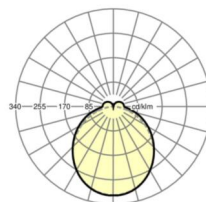

электротехника

Балласт	Электронный драйвер (1 штука)
Мощность системы	26W
сетевое напряжение	230V/50Hz
класс энергосбережения/Источник света	D

Оптика

Оснастка	LED, цветопередача/оттенок света CRI ≥ 80 / 6500K
Допуск для координаты цветности (MacAdam)	3SDCM
Номинальный световой поток	3953lm
Срок службы LED	50000h L80/B10 (Tq 45°C)
светоотдача светильников	154lm/W
Угол излучения	115° (C0) / 110° (C90)
UGR поп./вдоль	24.2 / 23.6

Механика

цвет корпуса	белый стандартный для электротехники RAL 9016
размеры (LxWxH/DxH)	1531mm x 55mm x 37mm
вес (нетто)	1.9kg
Вид монтажа	сборка трековых систем, световая структура

DEEP-LINK

<https://www.regiolux.de/ru/article/19472004150>

Ссылка	LED 4000lm 865
ηLB	100 %
Φ ↓/↑	90 % / 10 %
UGR поп./вдоль	24.2 / 23.6

размеры

L	1531 mm	Длина
B	55 mm	Ширина
H	37 mm	Высота