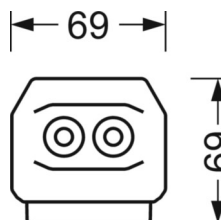

Механика

цвет корпуса	белый стандартный для электротехники RAL 9016
размеры (LxWxH/DxH)	1531mm x 55mm x 37mm
вес (нетто)	1.9kg
Вид монтажа	сборка трековых систем, световая структура

DEEP-LINK

<https://www.regiolux.de/ru/article/19472004150>

Ссылка	LED 4000lm 865
ηLB	100 %
Φ ↓/↑	90 % / 10 %
UGR поп./вдоль	24.2 / 23.6

размеры

L	1531 mm	Длина
B	55 mm	Ширина
H	37 mm	Высота